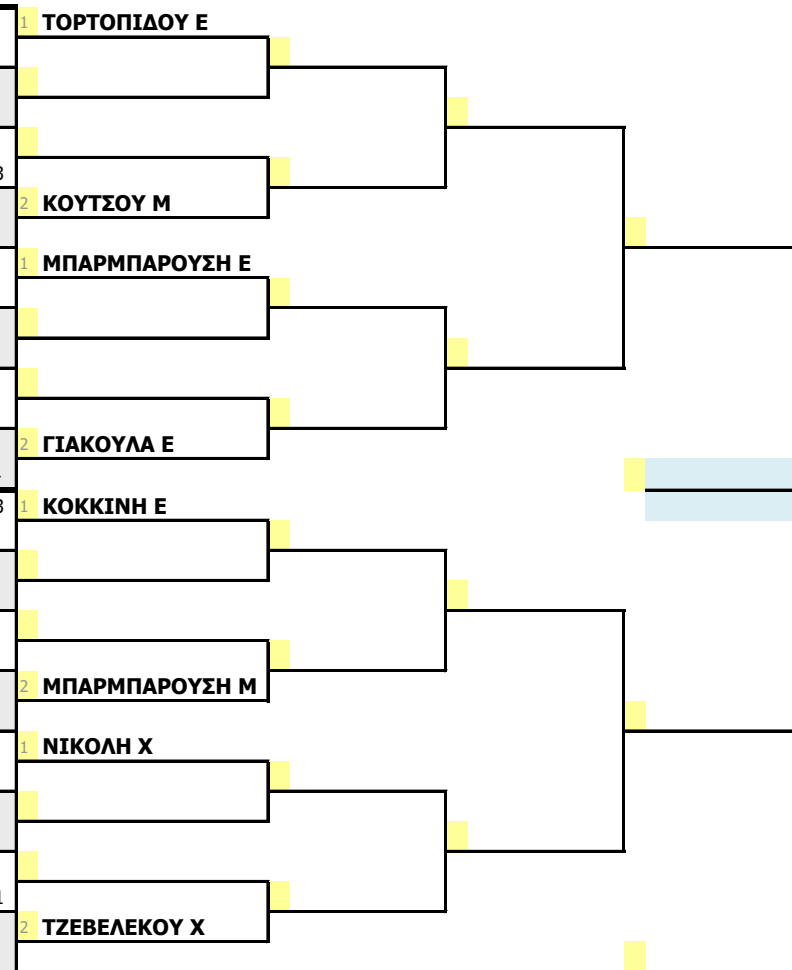

E3 Open 45η (B) , ΑΣ Δ ΚΟΛΛΕΓΙΟΥ 2009, 11/11-12/11/23

K14/MS

32

αλλαγές: 19:42, 9/11/2023

32

16

8

4

seeded players

- | | |
|-------------------|---------------|
| 1. ΤΟΡΤΟΠΙΔΟΥ Ε | 5. ΝΙΚΟΛΗ Χ |
| 2. ΤΖΕΒΕΛΕΚΟΥ Χ | 6. ΚΟΥΤΣΟΥ Μ |
| 3. ΜΠΑΡΜΠΑΡΟΥΣΗ Ε | 7. ΚΟΚΚΙΝΗ Ε |
| 4. ΜΠΑΡΜΠΑΡΟΥΣΗ Μ | 8. ΓΙΑΚΟΥΛΑ Ε |